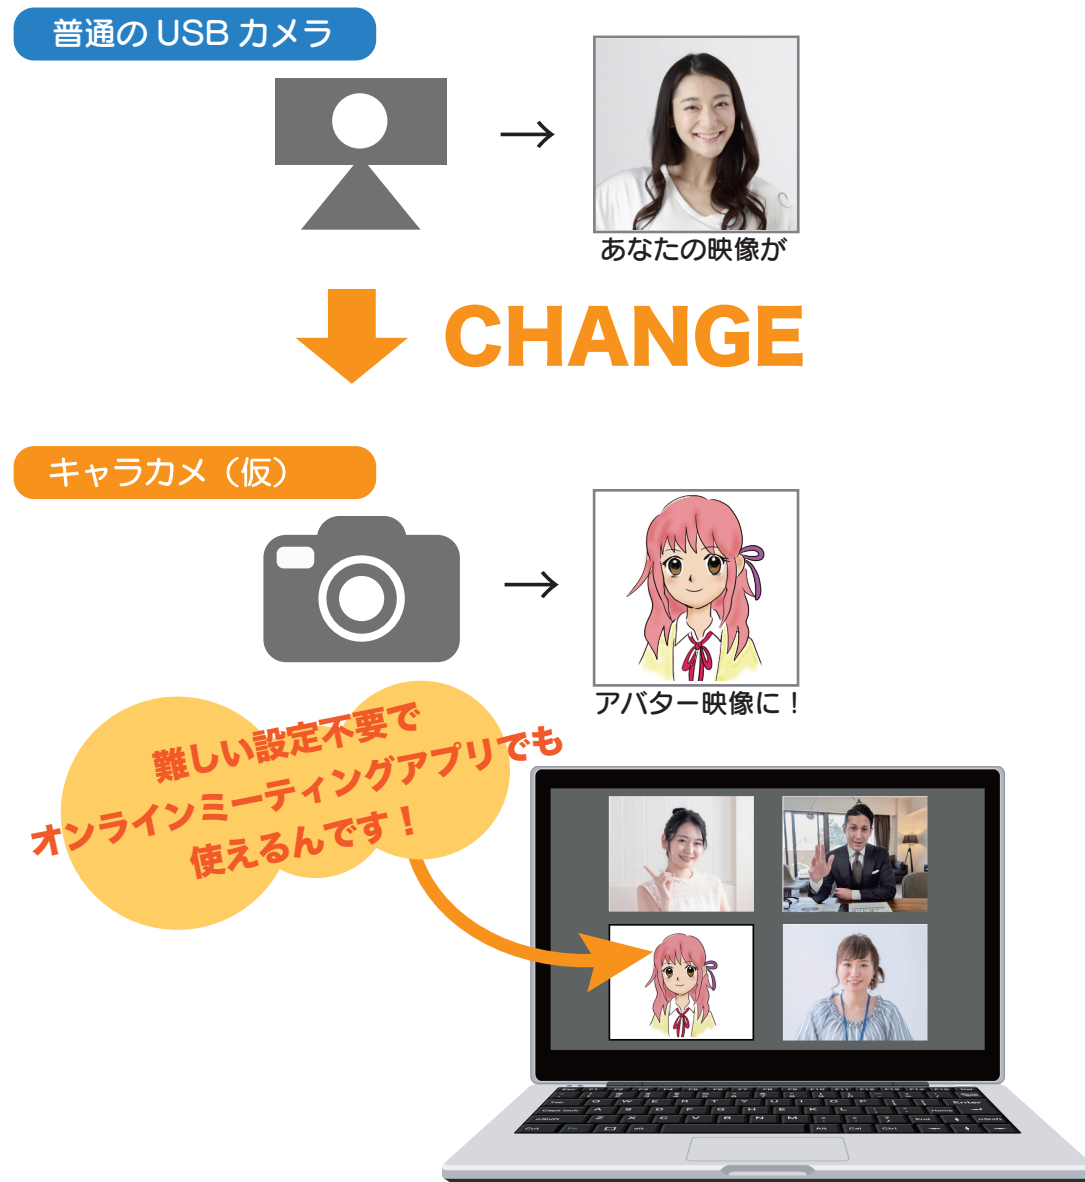

キャラカメ(仮)

株式会社ブライトシステムの提案する キャラカメ(仮)

コロナウィルスの影響により
テレワークやオンライン飲み会など
Webカメラで顔を映しながらの
オンライン上のコミュニケーションが
流行していますが…

BUT !!
カメラを
ONにすることに
抵抗がある！

恥ずかしい…嫌だな…

カメラが苦手・苦痛…
もともと写真に撮られるのが苦手なのに…
カメラと向き合わなきゃいけないなんて…

家にいるときのラフな格好を見せたくない！

プライベートを見せることがイヤ！
スエットやジャージ姿が楽なのに…
髭も生えっぱなしだし…

お化粧しなくちゃいけない…

外では、きちんとお洒落しているけど…
家の中ではスッピンでゆっくりしたい！
面倒くさいし、負担だわ…

でも、1人だけカメラ OFF なのも…申し訳ないし
音声だけなのも…伝わりにくい…

OFFにするのも抵抗がある！
みんなは映っているのに自分だけなんて…
余計に目立ってしまう…

困った声が
多数あります！
そこで…

キャラカメ(仮)がお悩みを解決します！

● 体の動き、表情、口の動きに追従します！

	動作推定	表情認識	リップシンク
あなた			
アバター			

● 用途に合わせてキャラクター変更可能

仕事用	プライベート	キャラクター

製品化検討中

協業などご興味ありましたらご連絡下さい。

Contact Us